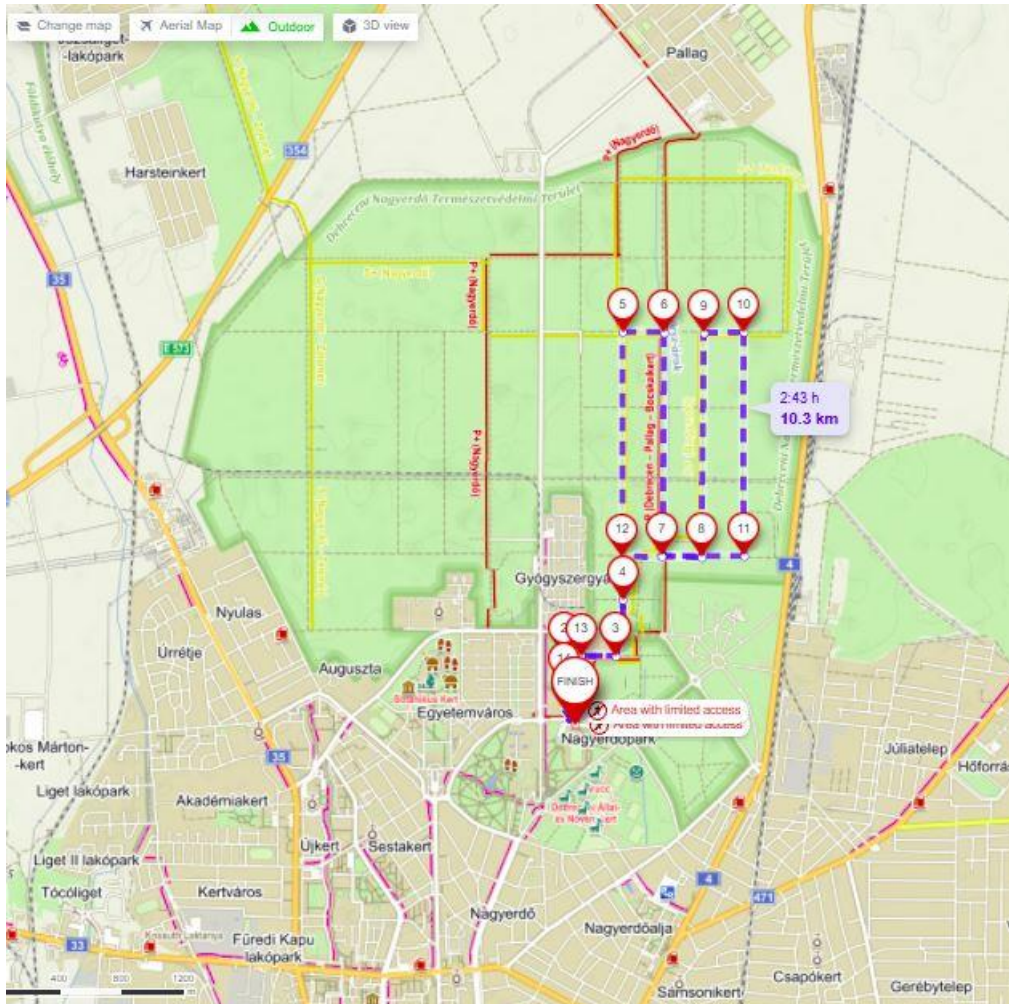

Útvonalak:

5 km pálya

<https://en.mapy.cz/s/malatobeda>

<https://drive.google.com/file/d/1FAy0jreilvfqFel6KbAio1yAtoEc73Fo/view?usp=sharing>

10 km pálya

<https://en.mapy.cz/s/ranelubeha>

<https://drive.google.com/file/d/1CHu1PEIN31vyhoEDSPp48XYNzqulwdNV/view?usp=sharing>

20 km pálya

<https://en.mapy.cz/s/dufoturame>

<https://drive.google.com/file/d/122BtfJuu-Wm8YXRbBtU4CwKeF419fZrE/view?usp=sharing>