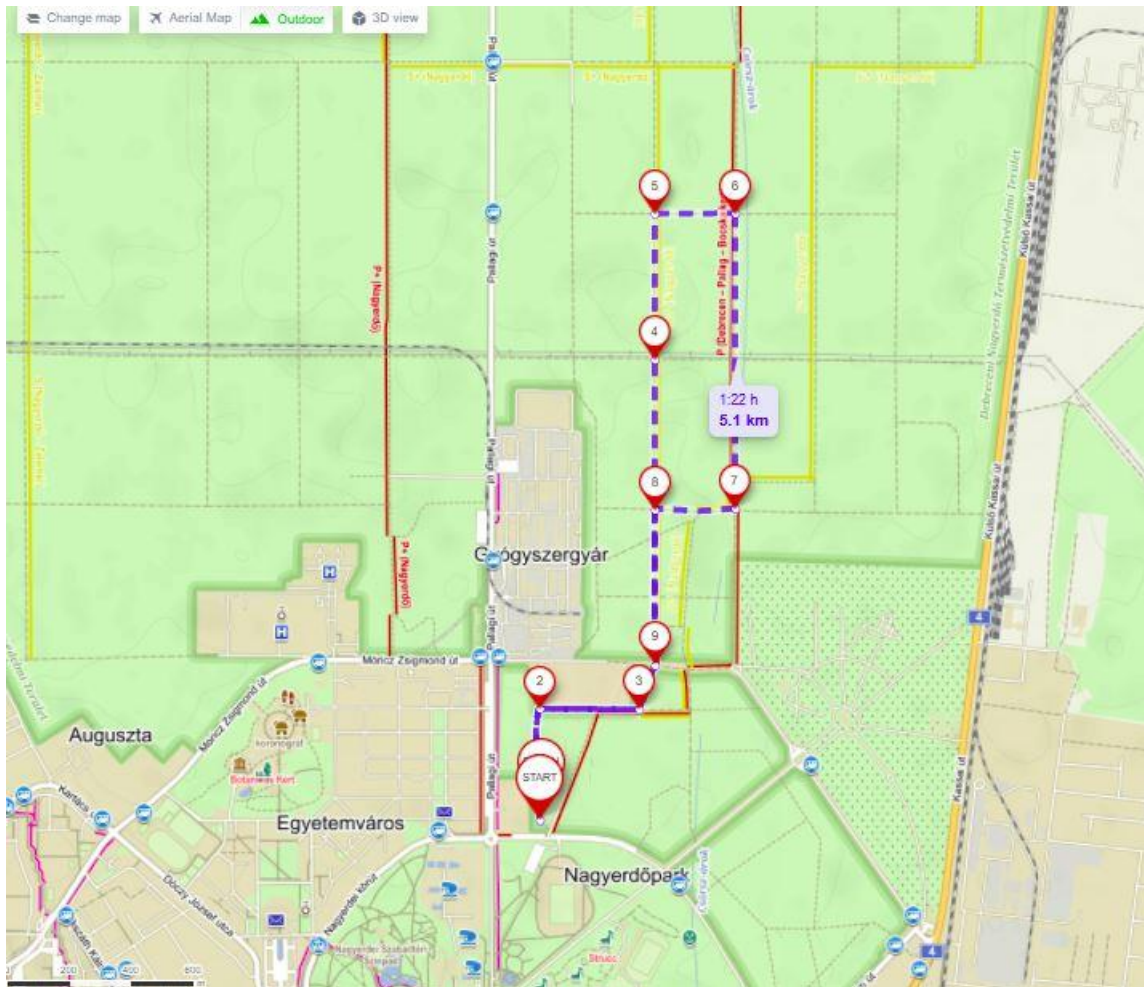

Útvonalak:

5 km pálya

<https://en.mapy.cz/s/malatobeda>

<https://drive.google.com/file/d/1FAy0jreilvfqFel6KbAio1yAtoEc73Fo/view?usp=sharing>

10 km pálya

<https://en.mapy.cz/s/ranelubeha>

<https://drive.google.com/file/d/1CHu1PEIN31vyhoEDSPp48XYNzqulwdNV/view?usp=sharing>

20 km pálya

<https://en.mapy.cz/s/dufoturame>

<https://drive.google.com/file/d/122BtfJuu-Wm8YXRbBtU4CwKeF419fZrE/view?usp=sharing>